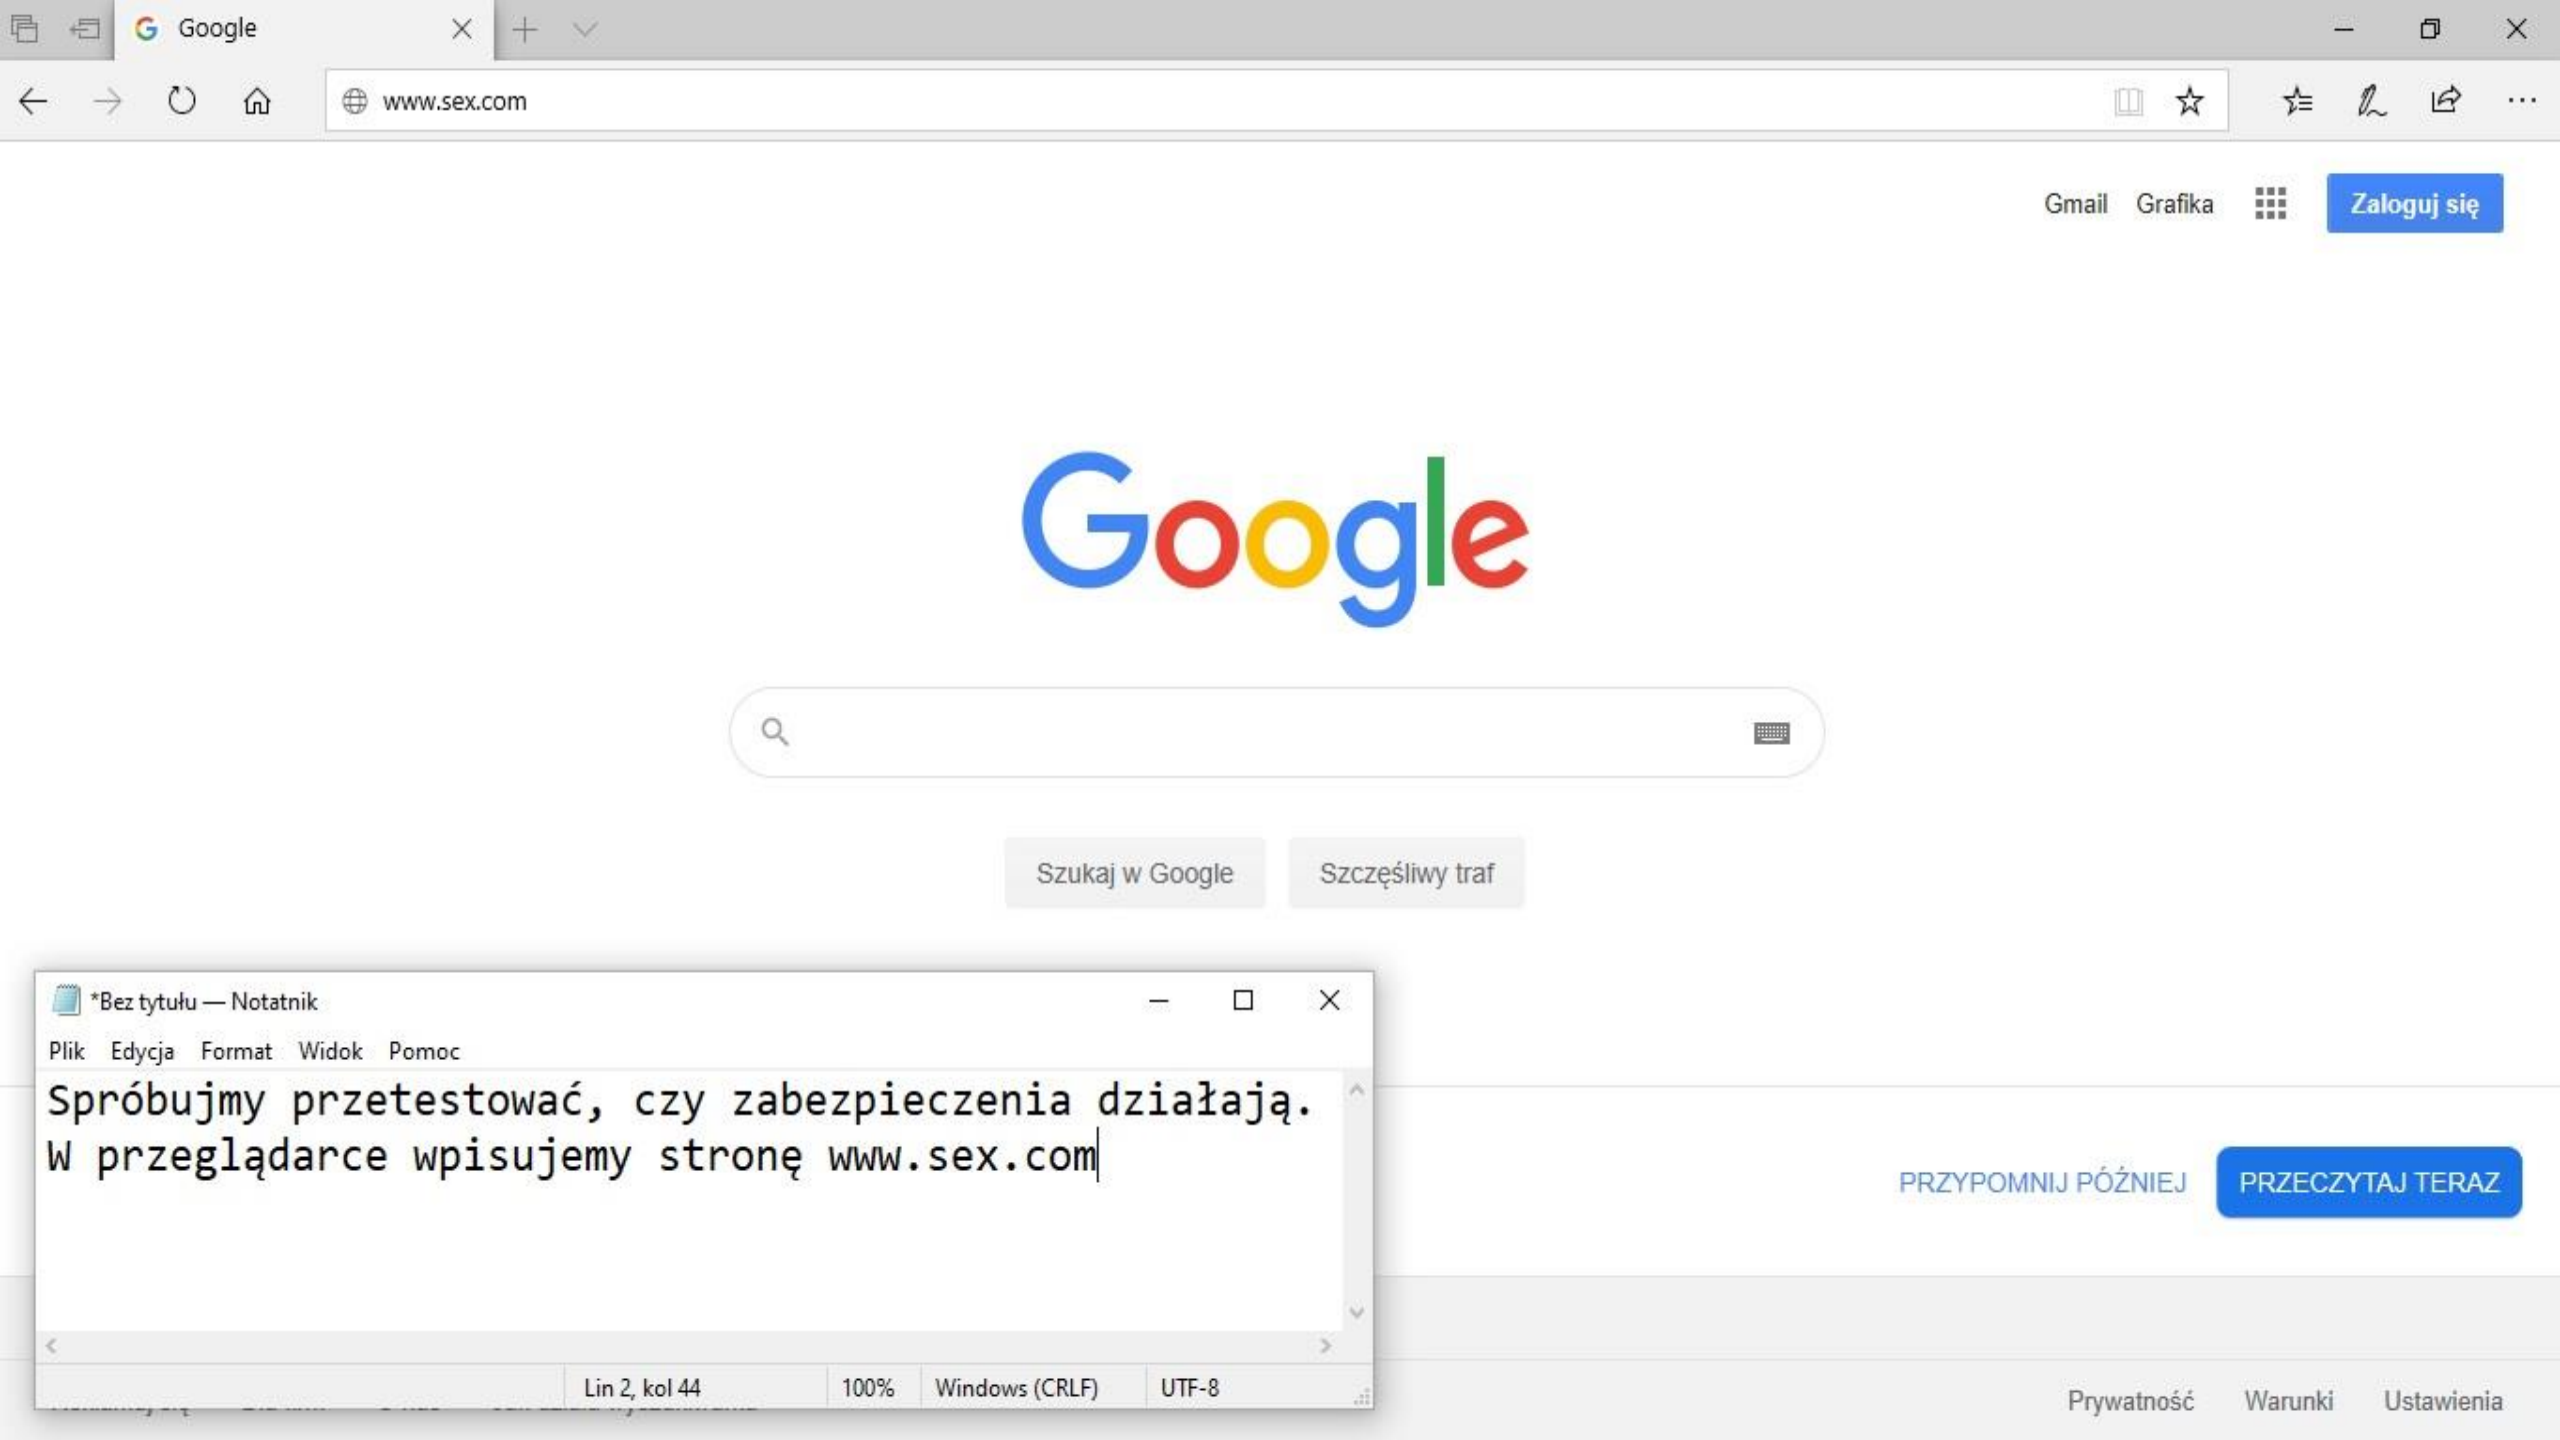

www.sex.com

Google

Szukaj w Google   Szczęśliwy traf

*Bez tytułu — Notatnik

Plik Edycja Format Widok Pomoc

Spróbujemy przetestować, czy zabezpieczenia działają.
W przeglądarce wpisujemy stronę www.sex.com

Lin 2, kol 44   100%   Windows (CRLF)   UTF-8

PRZYPOMNIJ PÓŹNIEJ   PRZECZYTAJ TERAZ

Prywatność   Warunki   Ustawienia