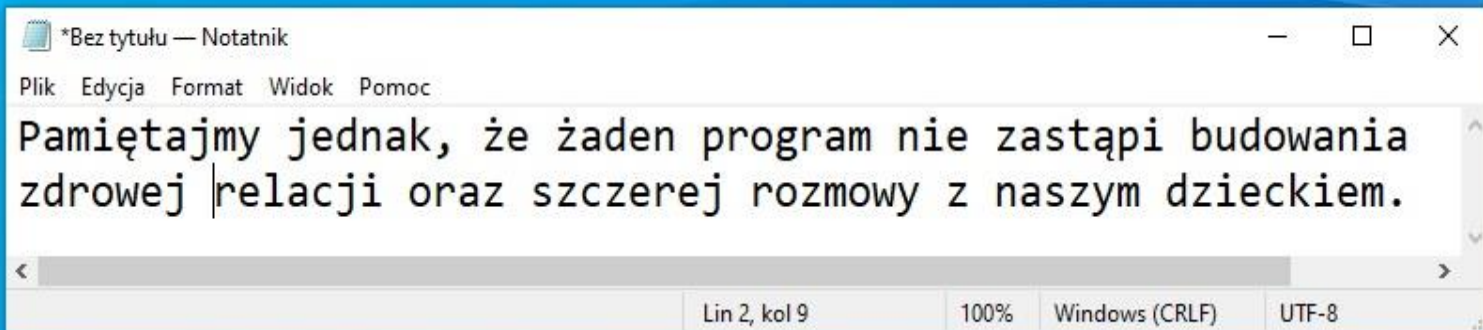

Anuluj

Zapisz

Kosz

Kaspersky Safe Kids

Google Chrome

Microsoft Edge

Dzień Bezpiecznego Internetu

2020 | Wtorek
11 lutego