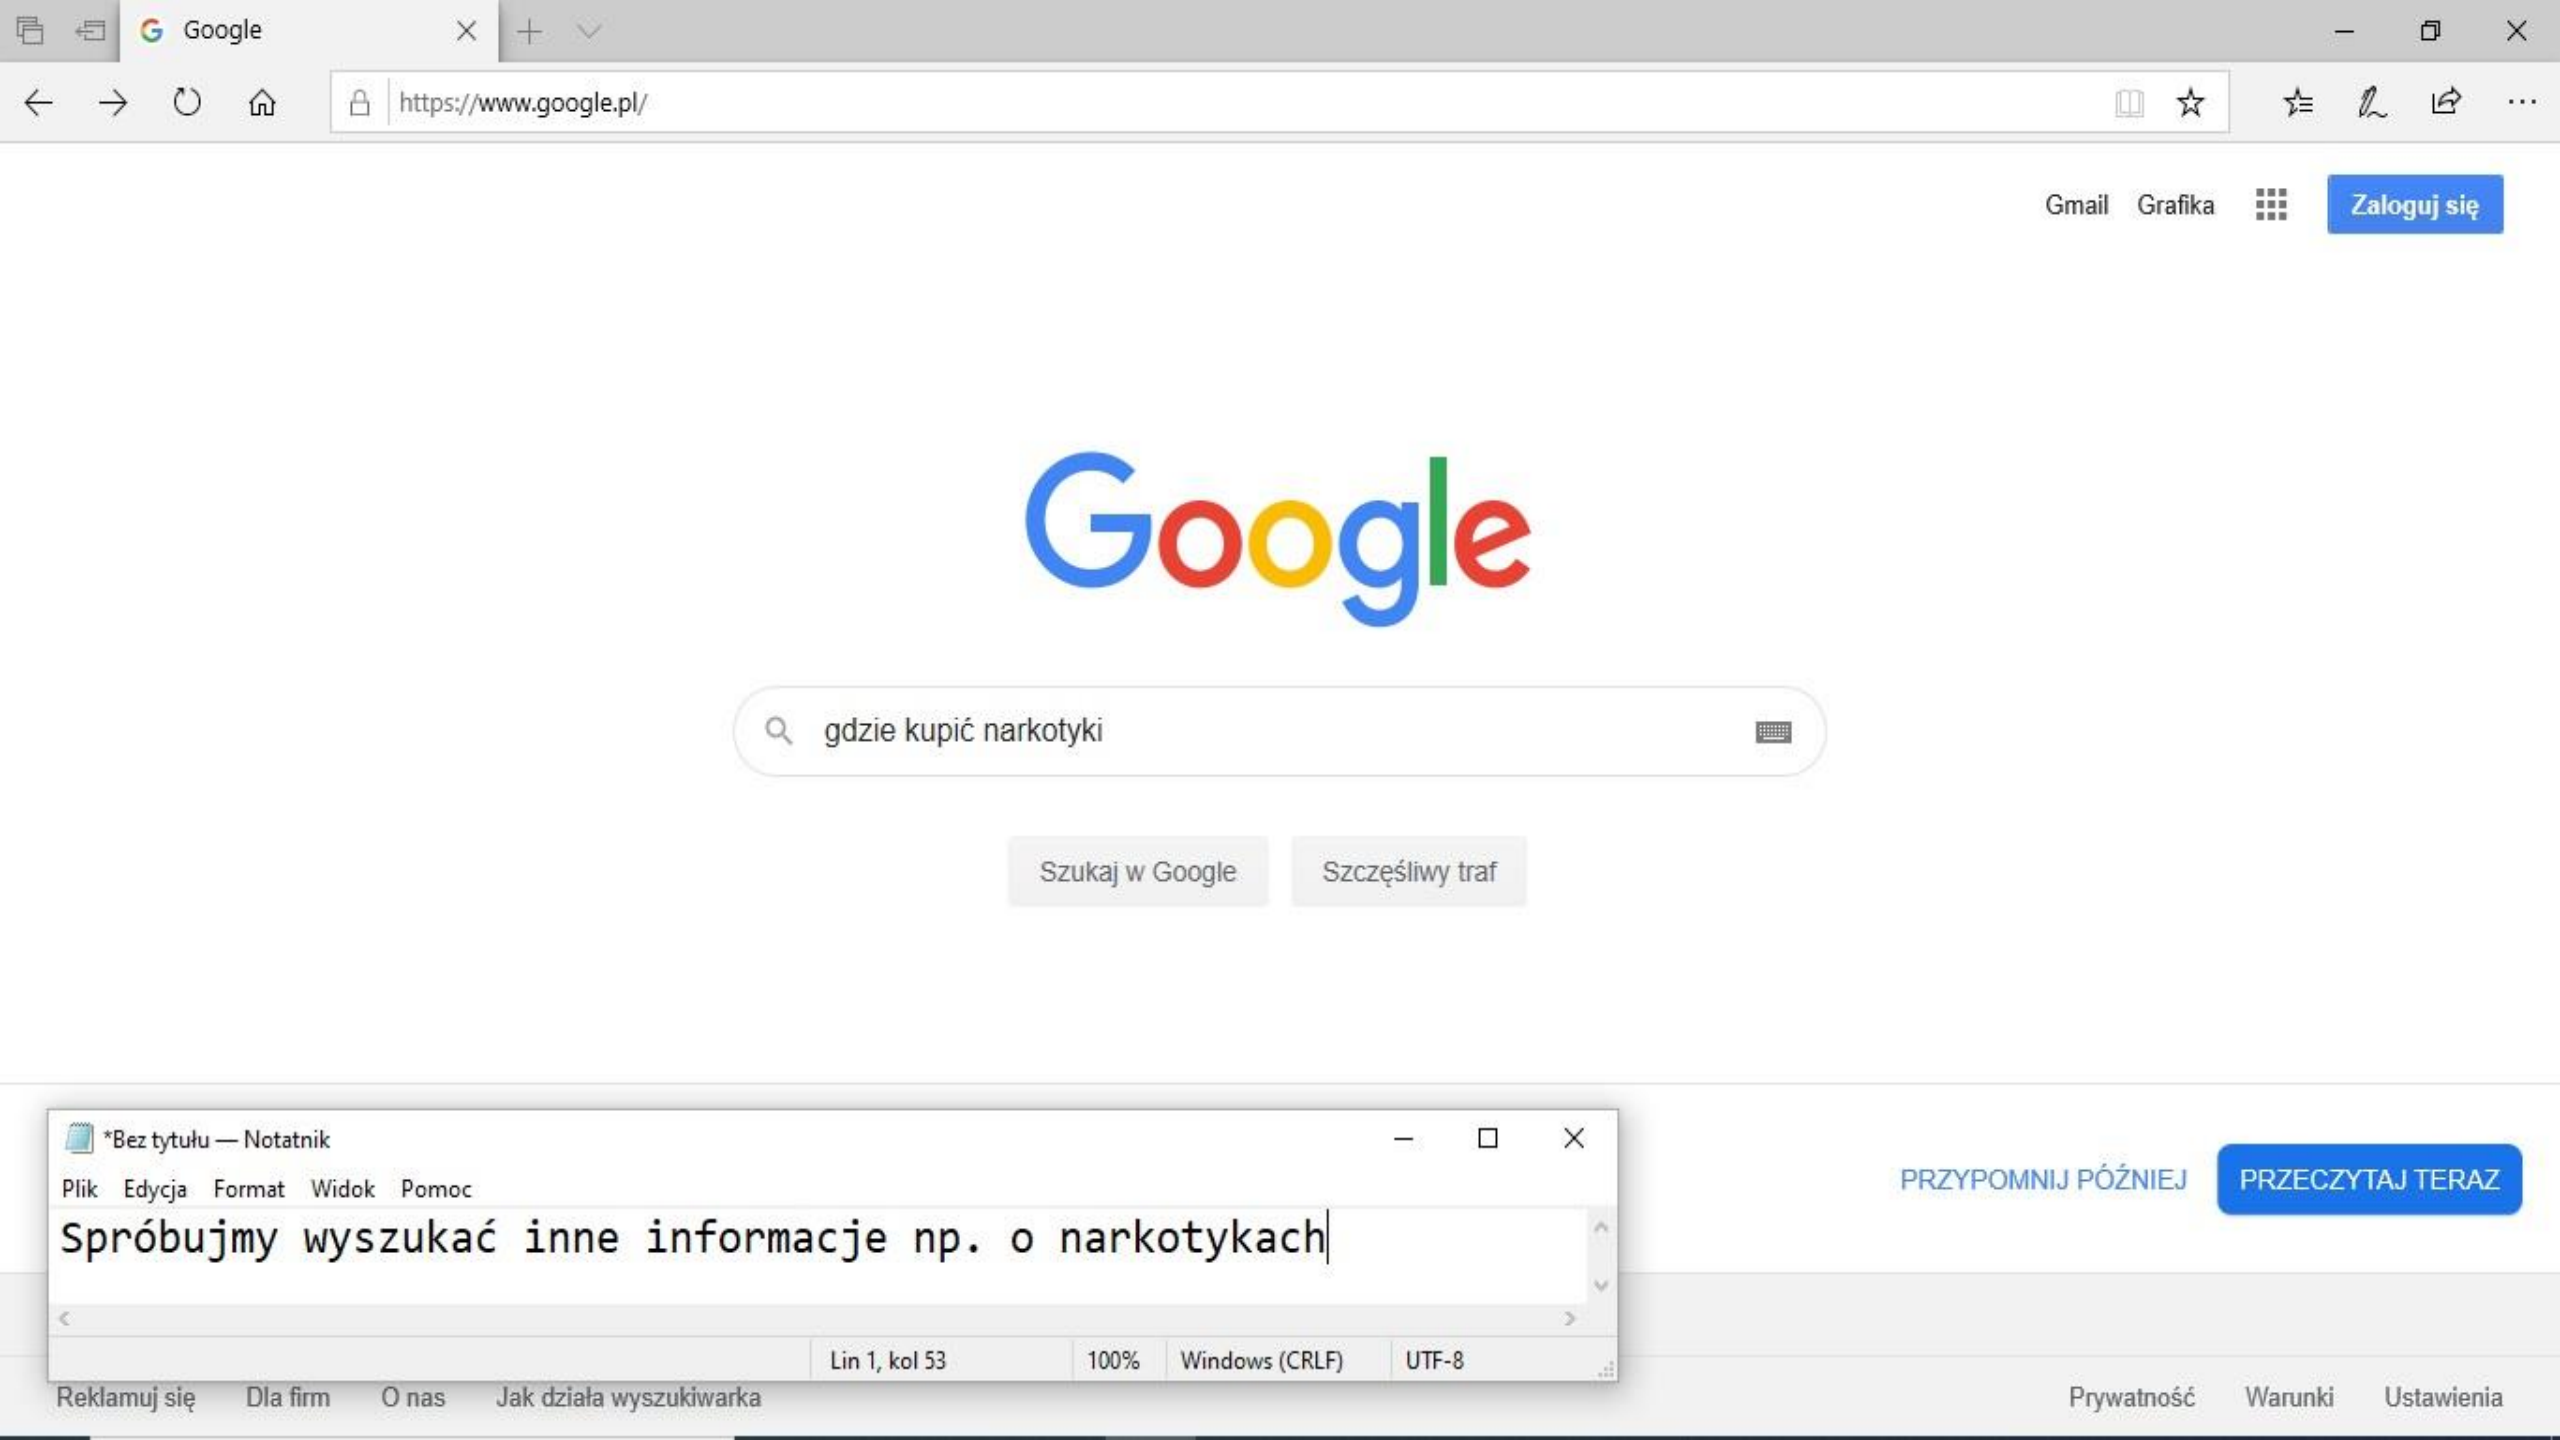

[Szukaj w Google](#) [Szczęśliwy traf](#)

[PRZYPOMNIJ PÓŹNIEJ](#) [PRZECZYTAJ TERAZ](#)

*Bez tytułu — Notatnik

Plik Edycja Format Widok Pomoc

Spróbujmy wyszukać inne informacje np. o narkotykach

Lin 1, kol 53 100% Windows (CRLF) UTF-8